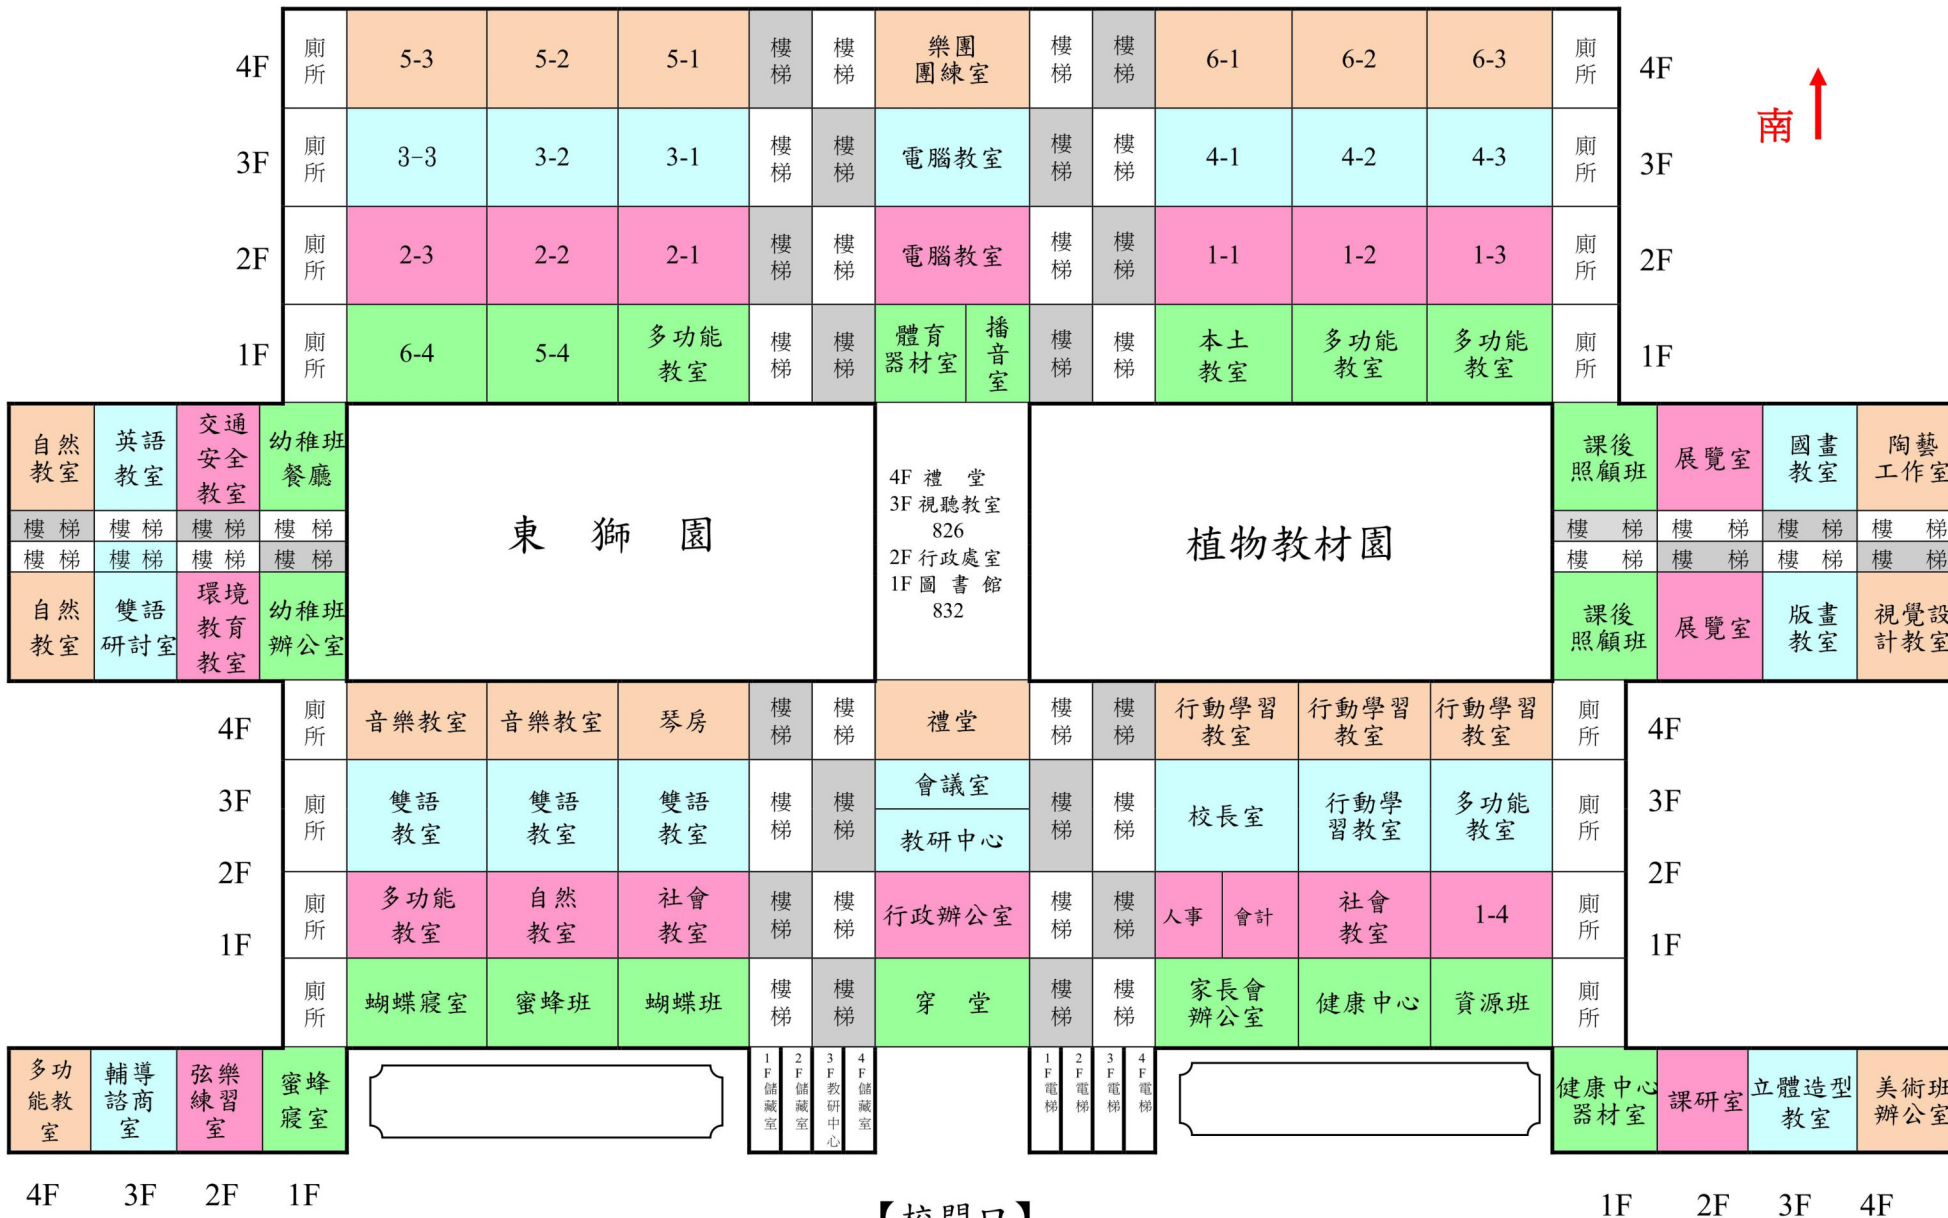

高雄市新興區七賢國民小學 108 學年度班級教室配置平面圖

六合一路

仁愛街

忠孝路